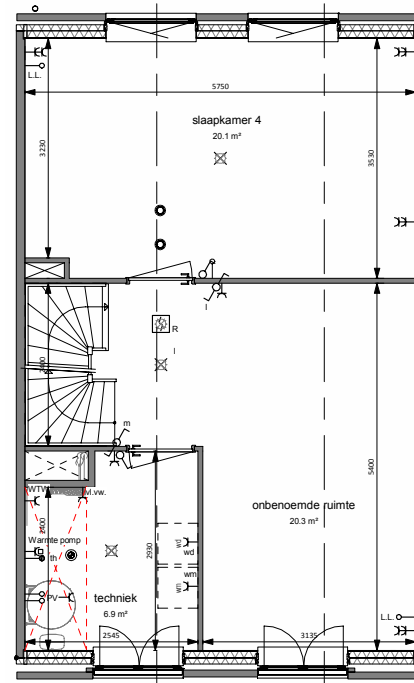

BEGANE GROND

1e VERDIEPING

2e VERDIEPING

3e VERDIEPING

BOUWNUMMERS 21-31-37

4-LAGEN MET SETBACK ACHTER (2/3 verdieping)