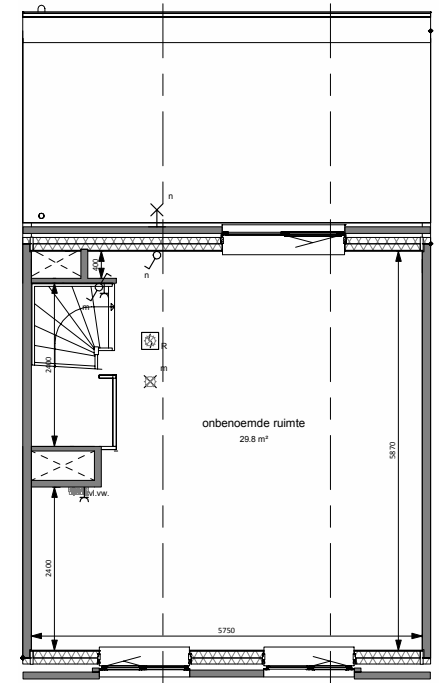

BEGANE GROND

1e VERDIEPING

2e VERDIEPING

3e VERDIEPING

BOUWNUMMERS 21-31-37

4-LAGEN MET SETBACK ACHTER (2/3 verdieping)